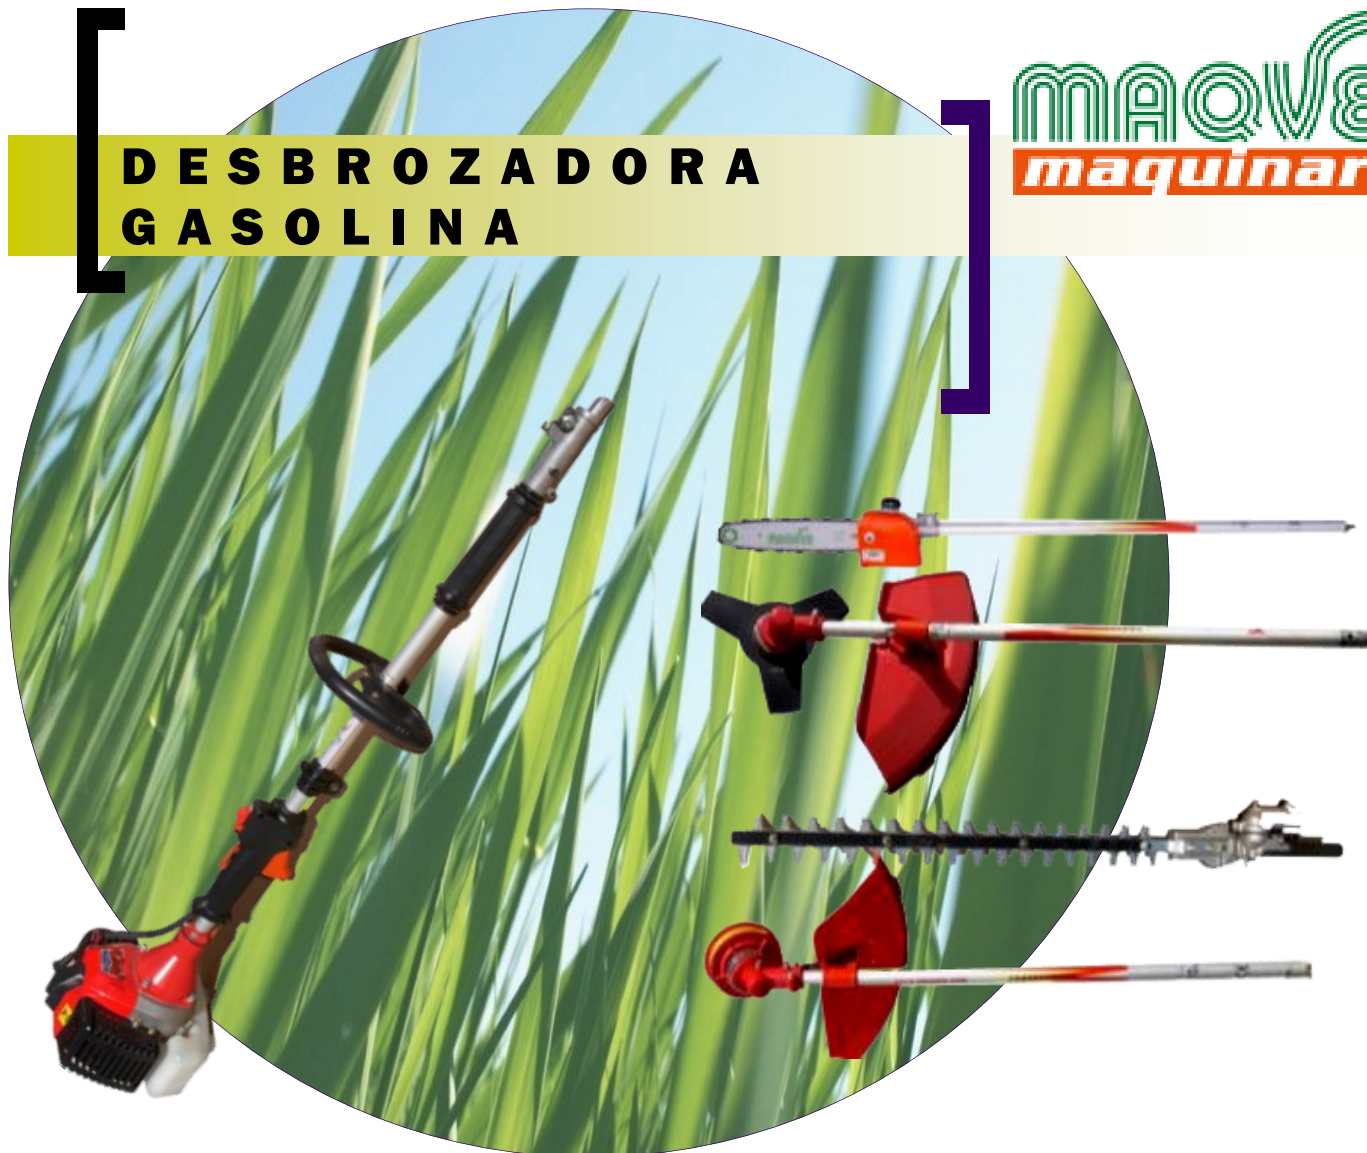

DESBROZADORA GASOLINA

MAQVER
maquinaria

MODELO ZMM2600T

- MOTOR: 2T
- CILINDRADA: 25.4cc
- MANILLAR TIPO : ASA

*ACCESORIOS INCLUIDOS EN EL PRECIO:
MOTOSIERRA DE PODA CON BOMBA DE
ENGRASE REGULABLE, CORTASETOS REGULABLE
A 90° Y DESBROZADORA CON CUCHILLA Y
NYLON.*